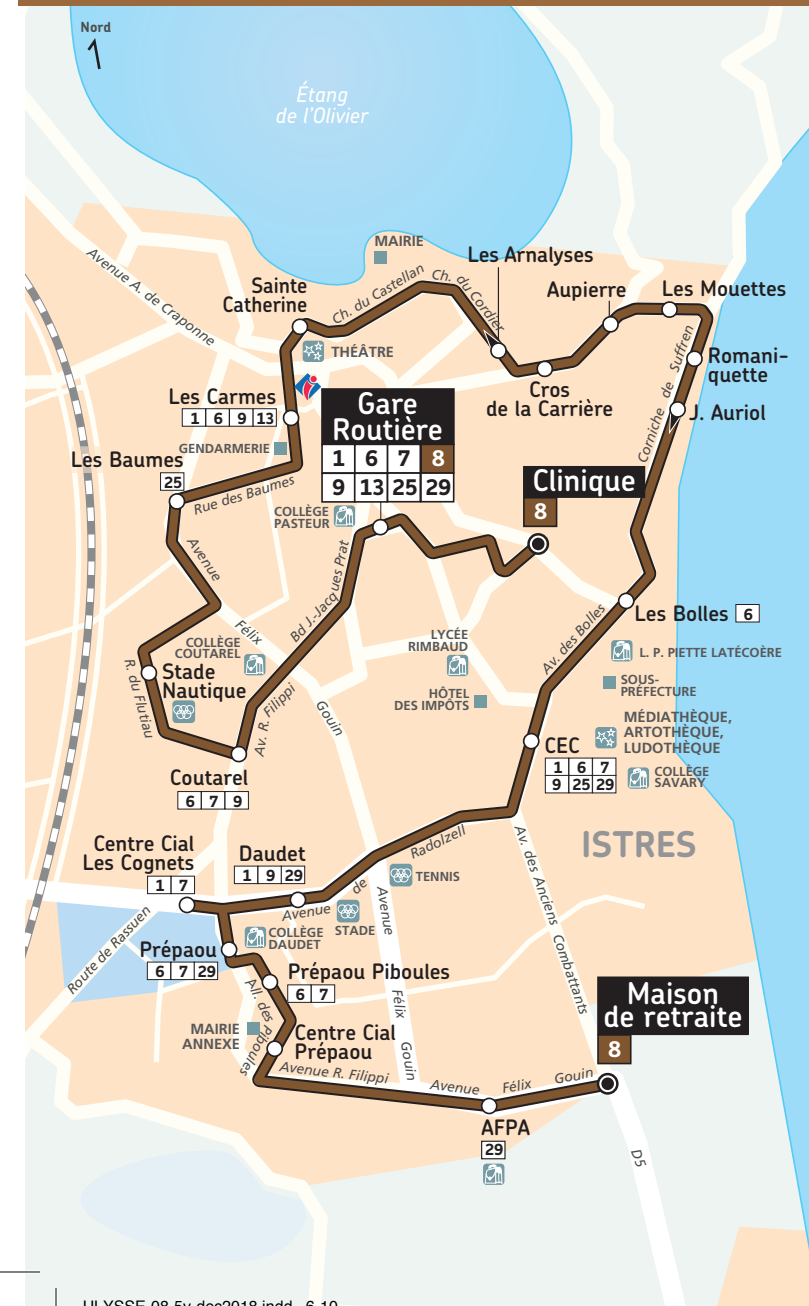

Bon voyage sur les lignes du réseau Ulysse.

ISTRES
 Gare Routière ◀ Maison de Retraite

FICHE HORAIRES
 ÉDITION DÉCEMBRE 2018
 LUNDI AU SAMEDI

Maison de retraite ► Gare Routière

Gamme Tarifaire réseau ULYSSE En vigueur à compter du 1^{er} septembre 2018